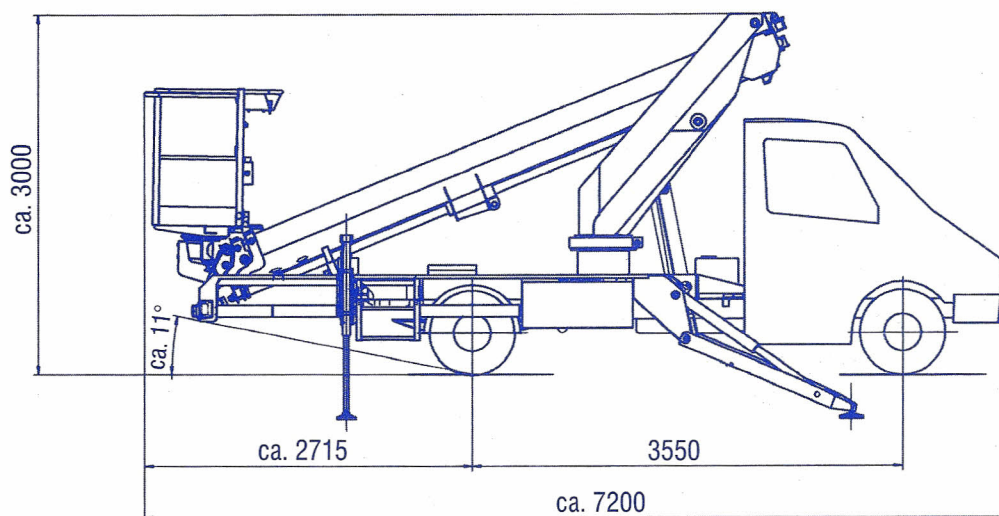

## LKW Arbeitsbühne WTB 220

Arbeitshöhe ca.	22,00 m
Standhöhe ca.	20,00 m
Seitliche Reichweite bei 100 kg Korblast	14,00 m
Arbeitskorb (L x B x H)	1,40 x 0,70 x 1,10 m
Fahrzeuglänge	7,20 m
Fahrzeugbreite	2,13 m
Fahrzeughöhe	3,00 m
Abstützbreite	3,21 m
Fahrzeuggewicht	3500 kg
Drehbereich Arbeitskorb	2 x 80°
Max. Korblast	200 kg