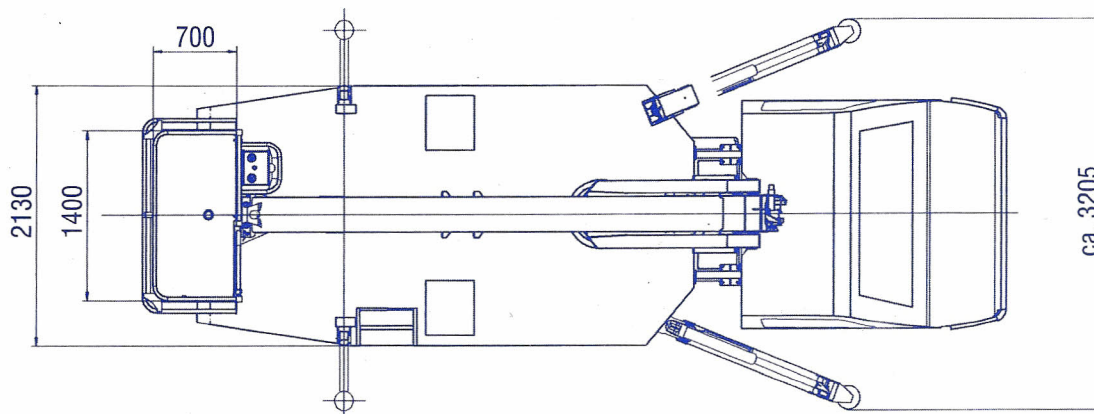

## LKW Arbeitsbühne WTB 220

Arbeitshöhe ca.	22,00 m
Standhöhe ca.	20,00 m
Seitliche Reichweite bei 100 kg Korblast	14,00 m
Arbeitskorb (L x B x H)	1,40 x 0,70 x 1,10 m
Fahrzeuglänge	7,20 m
Fahrzeugbreite	2,13 m
Fahrzeughöhe	3,00 m
Abstützbreite	3,21 m
Fahrzeuggewicht	3500 kg
Drehbereich Arbeitskorb	2 x 80°
Max. Korblast	200 kg