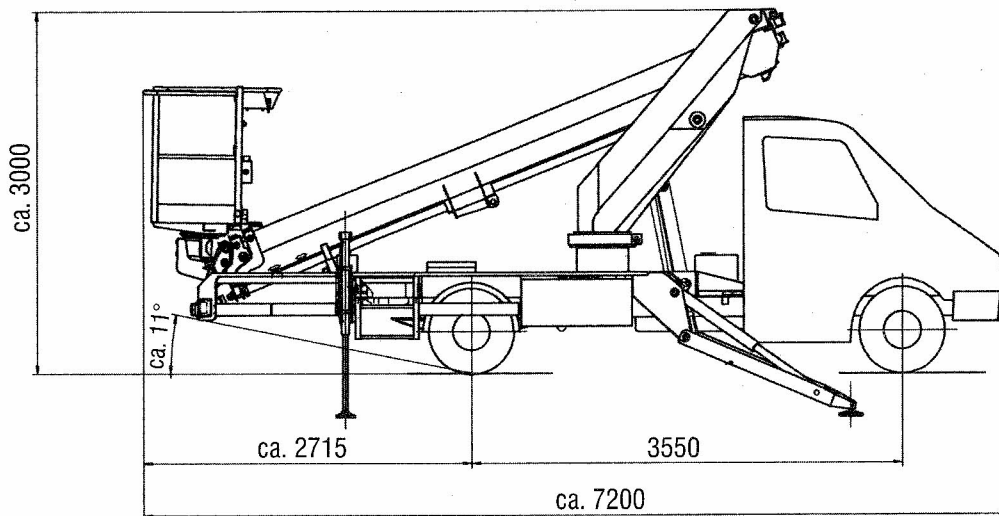

MICHAEL BAUMANN

Vermietung von Arbeitsbühnen

LKW Arbeitsbühne WTB 220

Arbeitshöhe ca.	22,00 m
Standhöhe ca.	20,00 m
Seitliche Reichweite bei 100 kg Korblast	14,00 m
Arbeitskorb (L x B x H)	1,40 x 0,70 x 1,10 m
Fahrzeuglänge	7,20 m
Fahrzeugbreite	2,13 m
Fahrzeughöhe	3,00 m
Abstützbreite	3,21 m
Fahrzeuggewicht	3500 kg
Drehbereich Arbeitskorb	2 x 80°
Max. Korblast	200 kg