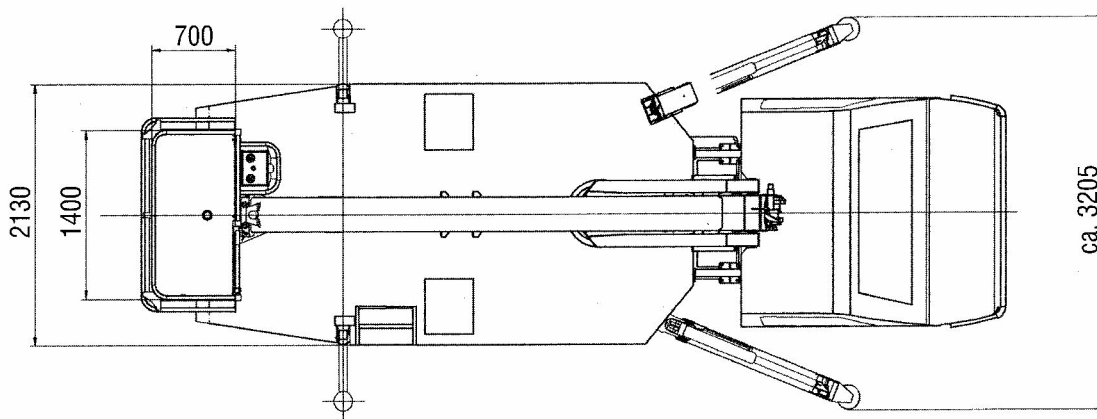

MICHAEL BAUMANN

Vermietung von Arbeitsbühnen

LKW Arbeitsbühne WTB 220

Arbeitshöhe ca.	22,00 m
Standhöhe ca.	20,00 m
Seitliche Reichweite bei 100 kg Korblast	14,00 m
Arbeitskorb (L x B x H)	1,40 x 0,70 x 1,10 m
Fahrzeuglänge	7,20 m
Fahrzeugbreite	2,13 m
Fahrzeughöhe	3,00 m
Abstützbreite	3,21 m
Fahrzeuggewicht	3500 kg
Drehbereich Arbeitskorb	2 x 80°
Max. Korblast	200 kg